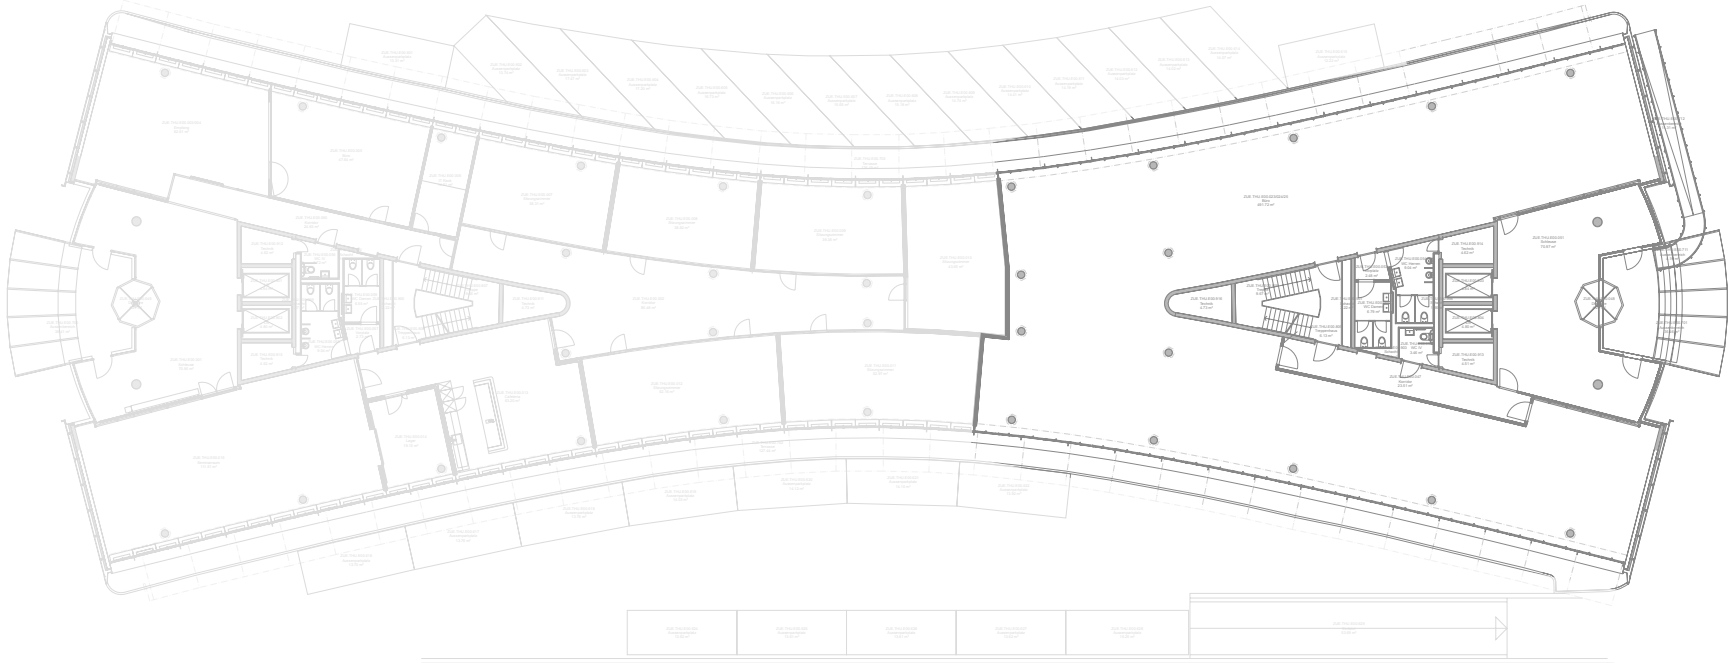

# THURGAUERSTRASSE 56

EG | 505 m<sup>2</sup>

0 m 5 m 10 m 15 m 20 m